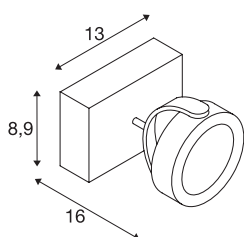

TECHNISCHE SPECIFICATIES

| | |
|-------------------------------------|---------------------|
| Art.nr. | 1000128 |
| Aantal verschillende lichtopeningen | 1 |
| Draai- of kantelbaar | Draai- en zwenkbaar |
| IP-code | IP 20 |
| Montage | Opbouw |
| Montagebeschrijving | Plafond,Wand |
| Dimbaar | Ja |
| Dimtechniek | Fase-afsnijding |
| Primaire nominale spanning | 220-240V ~50/60Hz |
| Secundaire stroom / spanning | 350 mA |
| Veiligheidsklasse | I |
| Wattage | 17 W |
| Niveau van inschakelstroom | 10 A |
| Duur van inschakelstroom | 40 µs |
| Stroboscopisch effect (SVM) | 0.02 |
| Lumen | 1000 lm |
| Lichtkleurtemperatuur | 3000 Kelvin |
| Stralingshoek | 60 ° |
| Kleur | wit |
| CRI | 80 |
| LXXBXX gegevens | L70B50 |
| Levensduur | 40000 h |

Lichtbron

| | |
|--------|---|
| 916610 |  |
|--------|---|

| | |
|------------------------------|--------------------|
| Lichtsterkteverdeling | rotatiesymmetrisch |
| Lichtval | direct |
| Lengte | 13 cm |
| Breedte | 8.9 cm |
| Hoogte | 16 cm |
| Nettogewicht | 0.812 kg |
| Brutogewicht | 0.947 kg |
| BIG WHITE pagina | 303 |