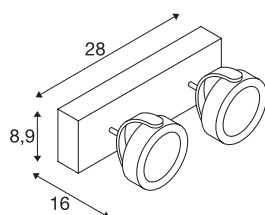

TECHNISCHE SPECIFICATIES

Art.nr.	1000129
Aantal verschillende lichtopeningen	2
Draai- of kantelbaar	Draai- en zwenkbaar
IP-code	IP 20
Montage	Opbouw
Montagebeschrijving	Plafond,Wand
Dimbaar	Ja
Dimtechniek	Fase-afsnijding
Primaire nominale spanning	220-240V ~50/60Hz
Secundaire stroom / spanning	700 mA
Veiligheidsklasse	I
Wattage	31 W
Nominaal stand-byvermogen	0.5 W
Stroboscopisch effect (SVM)	0.03
Lumen	2000 lm
Lichtkleurtemperatuur	3000 Kelvin
Stralingshoek	60 °
Kleur	zwart
CRI	80
LXXBXX gegevens	L70B50
Levensduur	40000 h
Lichtsterkteverdeling	rotatiesymmetrisch

Lichtbron

916610	
--------	---

Lichtval	direct
Lengte	28 cm
Breedte	8.9 cm
Hoogte	16 cm
Nettogewicht	1.451 kg
Brutogewicht	1.778 kg
BIG WHITE pagina	303