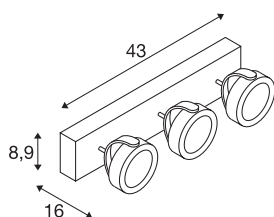

TECHNISCHE SPECIFICATIES

Art.nr.	1000131
Aantal verschillende lichtopeningen	3
Draai- of kantelbaar	Draai- en zwenkbaar
IP-code	IP 20
Montage	Opbouw
Montagebeschrijving	Plafond, Wand
Dimbaar	Ja
Dimtechniek	Fase-afsnijding
Primaire nominale spanning	220-240V ~50/60Hz
Secundaire stroom / spanning	350/700 mA
Veiligheidsklasse	I
Wattage	47 W
Nominaal stand-byvermogen	0.5 W
Stroboscopisch effect (SVM)	0.03
Lumen	3000 lm
Lichtkleurtemperatuur	3000 Kelvin
Stralingshoek	60 °
Kleur	zwart
CRI	80
LXXBXX gegevens	L70B50
Levensduur	40000 h
Lichtsterkteverdeling	rotatiesymmetrisch

Lichtbron

916610	
--------	---

Lichtval	direct
Lengte	43 cm
Breedte	8.9 cm
Hoogte	16 cm
Nettogewicht	2.21 kg
Brutogewicht	2.61 kg
BIG WHITE pagina	303