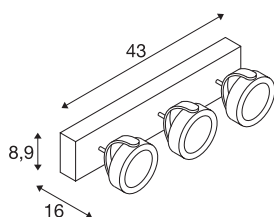

TECHNISCHE SPECIFICATIES

Art.nr.	1000132
Aantal verschillende lichtopeningen	3
Draai- of kantelbaar	Draai- en zwenkbaar
IP-code	IP 20
Montage	Opbouw
Montagebeschrijving	Plafond,Wand
Dimbaar	Ja
Dimtechniek	Fase-afsnijding
Primaire nominale spanning	220-240V ~50/60Hz
Secundaire stroom / spanning	350/700 mA
Veiligheidsklasse	I
Wattage	47 W
Nominaal stand-byvermogen	0.5 W
Stroboscopisch effect (SVM)	0.03
Lumen	3000 lm
Lichtkleurtemperatuur	3000 Kelvin
Stralingshoek	60 °
Kleur	wit
CRI	80
LXXBXX gegevens	L70B50
Levensduur	40000 h
Lichtsterkteverdeling	rotatiesymmetrisch

Lichtbron

916610	
--------	---

Lichtval	direct
Lengte	43 cm
Breedte	8.9 cm
Hoogte	16 cm
Nettogewicht	2.25 kg
Brutogewicht	2.671 kg
BIG WHITE pagina	303