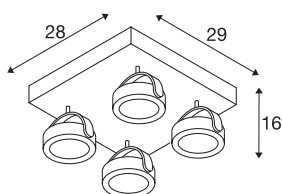

TECHNISCHE SPECIFICATIES

Art.nr.	1000135
Aantal verschillende lichtopeningen	4
Draai- of kantelbaar	Draai- en zwenkbaar
IP-code	IP 20
Montage	Opbouw
Montagebeschrijving	Plafond,Wand
Dimbaar	Ja
Dimtechniek	Fase-afsnijding
Primaire nominale spanning	220-240V ~50/60Hz
Secundaire stroom / spanning	700 mA
Veiligheidsklasse	I
Wattage	60 W
Nominaal stand-byvermogen	0.5 W
Stroboscopisch effect (SVM)	0.03
Lumen	4000 lm
Lichtkleurtemperatuur	3000 Kelvin
Stralingshoek	60 °
Kleur	zwart
CRI	80
LXXBXX gegevens	L70B50
Levensduur	40000 h
Lichtsterkteverdeling	rotatiesymmetrisch

Lichtbron

916610	
--------	---

Lichtval	direct
Lengte	28 cm
Breedte	29 cm
Hoogte	16 cm
Nettogewicht	3.662 kg
Brutogewicht	4.373 kg
BIG WHITE pagina	303