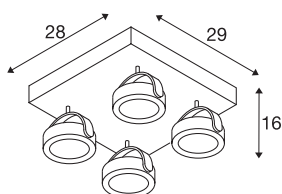

TECHNISCHE SPECIFICATIES

Art.nr.	1000136
Aantal verschillende lichtopeningen	4
Draai- of kantelbaar	Draai- en zwenkbaar
IP-code	IP 20
Montage	Opbouw
Montagebeschrijving	Plafond,Wand
Dimbaar	Ja
Dimtechniek	Fase-afsnijding
Primaire nominale spanning	220-240V ~50/60Hz
Secundaire stroom / spanning	700 mA
Veiligheidsklasse	I
Wattage	60 W
Nominaal stand-byvermogen	0.5 W
Stroboscopisch effect (SVM)	0.03
Lumen	4000 lm
Lichtkleurtemperatuur	3000 Kelvin
Stralingshoek	60 °
Kleur	wit
CRI	80
LXXBXX gegevens	L70B50
Levensduur	40000 h
Lichtsterkteverdeling	rotatiesymmetrisch

Lichtbron

916610	
--------	---

Lichtval	direct
Lengte	28 cm
Breedte	29 cm
Hoogte	16 cm
Nettogewicht	3.719 kg
Brutogewicht	4.38 kg
BIG WHITE pagina	303