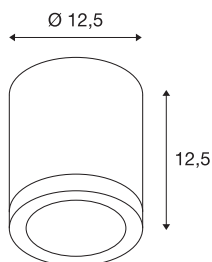

ROX CEILING OUT

QPAR11, outdoor plafondarmatuur, geborsteld alu, max. 50 W, IP44

De puristische plafondarmatuur van de ROX serie bestaat uit geborsteld aluminium en glas dat de lichtbron afdekt. Door de beveiligingsklasse IP44 is hij geschikt voor buitengebruik. De armatuur wordt direct op 230 V netspanning aangesloten. De ROX-serie omvat bovendien wand- en staande lampen met diverse fittingen en is daarom universeel toepasbaar.

TECHNISCHE SPECIFICATIES

Art.nr.	1000332
Lichtbronnen	QPAR111
Aantal fittingen	1
Inclusief lampen	Geen
IP-code	IP 44
Montage	Opbouw
Montagebeschrijving	Plafond
Primaire nominale spanning	220-240V ~50/60Hz
Veiligheidsklasse	I
Wattage	50 W
Kleur	alu
Lichtval	direct
Hoogte	12.5 cm
Diameter	12.5 cm
Nettogewicht	0.818 kg
Brutogewicht	0.958 kg
BIG WHITE pagina	679