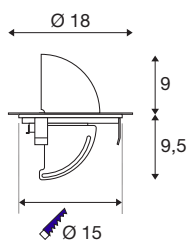

GIMBLE OUT

vloerinbouwarmatuur, led, 3000K, rvs 316, 36°, IP67

De GIMBLE OUT 150 led-vloerinbouwarmatuur met rond afdekpaneel en transparante glazen afdekking is met een ledmodule uitgerust. De kop van de armatuur waarin ook de ledmodule zit kan 90° uit de armatuur worden getrokken. Door beveiligingsklasse IP67 is de armatuur geschikt voor gebruik buiten. Deze wordt direct op 230 V netspanning aangesloten. Deze lamp bevat ingebouwde ledlampen.

TECHNISCHE SPECIFICATIES

Art.nr.	1000384
Draai- of kantelbaar	Draai- en zwenkbaar
IP-code	IP 65 / IP 67
Slagvastheidsklasse	IK 08
Slagvastheid	5 Joule
Montage	Inbouw
Montagebeschrijving	Vloer, Vloer met accessoires
Mechanische belasting	0 t
Primaire nominale spanning	220-240V ~50/60Hz
Secundaire stroom / spanning	600 mA
Veiligheidsklasse	I
Wattage	13 W
minimale omgevingstemperatuur	-20 °C
maximale omgevingstemperatuur	40 °C
Temperatuur bij glas (lichtemissie)	100 °C
Stroboscopisch effect (SVM)	0.12
Lumen	1100 lm
Lichtkleurtemperatuur	3000 Kelvin
Stralingshoek	36 °
Kleur	roestvrij staal
CRI	80
LXXBXX gegevens	L70B50

Levensduur	35000 h
Lichtval	direct
Hoogte	13.1 cm
Diameter	18 cm
Nettogewicht	3.058 kg
Brutogewicht	3.279 kg
Vorm inbouwopening	rond
Inbouwdiepte	17 cm
Inbouwdiameter	15 cm
BIG WHITE pagina	724