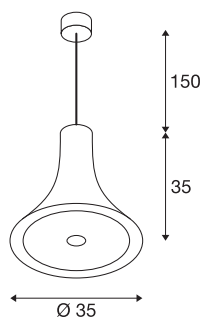

BATO 35 PD

led indoor hanglamp, zwart, led, 2700K

De hanglampen van de BATO-familie zijn in twee maten en drie kleuren verkrijgbaar. Bovendien kan tussen ingebouwde LED-lichtbronnen en een E27-fitting gekozen worden. Bijpassende wandlampen en plafondlampen maken de familie compleet. De BATO wordt kant-en-klaar voor directe aansluiting op 230 V netspanning geleverd.

TECHNISCHE SPECIFICATIES

Art.nr.	1000436
IP-code	IP 20
Montage	Opbouw
Montagebeschrijving	Plafond
Dimbaar	Ja
Dimtechniek	Fase-afsnijding
Primaire nominale spanning	220-240V ~50/60Hz
Secundaire stroom / spanning	500 mA
Veiligheidsklasse	I
Wattage	21 W
Nominaal stand-byvermogen	0.5 W
Stroboscopisch effect (SVM)	0.06
Lumen	1300 lm
Lichtkleurtemperatuur	2700 Kelvin
Stralingshoek	100 °
Kleur	zwart
CRI	80
LXXBXX gegevens	L70B50
Levensduur	30000 h
Lichtsterkteverdeling	rotatiesymmetrisch
Lichtval	direct
Hoogte	35 cm

Lichtbron

916448	
--------	---

Diameter	35 cm
Pendellengte	150 cm
Nettogewicht	1.7 kg
Brutogewicht	1.819 kg