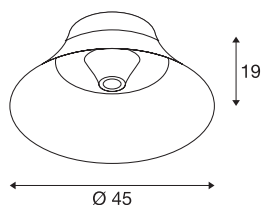

BATO 45 CW

indoor plafondopbouwlamp, zwart, E27, max. 60W

De plafondlampen van de BATO-familie zijn in twee maten en drie kleuren verkrijgbaar. Bovendien kan tussen ingebouwde LED-lichtbronnen en een E27-fitting gekozen worden. Bijpassende wandlampen en hanglampen maken de familie compleet. De BATO wordt kant-en-klaar voor directe aansluiting op 230 V netspanning geleverd.

TECHNISCHE SPECIFICATIES

Art.nr.	1000443
Aantal fittingen	1
IP-code	IP 20
Montage	Opbouw
Montagebeschrijving	Plafond,Wand
Primaire nominale spanning	220-240V ~50/60Hz
Veiligheidsklasse	I
Wattage	60 W
Kleur	zwart
Lichtval	diffuus
Hoogte	19 cm
Diameter	45 cm
Nettogewicht	1.734 kg
Brutogewicht	3.743 kg
BIG WHITE pagina	288