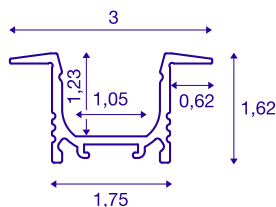

## GRAZIA 10

inbouwprofiel, led, 2 m, wit

Royaal vormgegeven aluminium wand- en plafondinbouwprofiel GRAZIA 10 voor het inleggen van ledstrips. Door de afzonderlijk verkrijgbare gesatineerde acrylglasafdekkingen is de lichtval zeer zacht. Voor de montage van het in drie kleuren en lengten beschikbare profiel adviseren wij de als optie verkrijgbare eindkappen.

## TECHNISCHE SPECIFICATIES

Art.nr.	1000458
IP-code	IP 20
Montage	Inbouw
Montagebeschrijving	Plafond,Wand
Kleur	wit
Lengte	200 cm
Breedte	3 cm
Hoogte	1.62 cm
Nettogewicht	0.44 kg
Brutogewicht	0.748 kg
Inbouw lengte	200 cm
Inbouwbreedte	1.8 cm
Inbouwdiepte	1.5 cm
BIG WHITE pagina	735