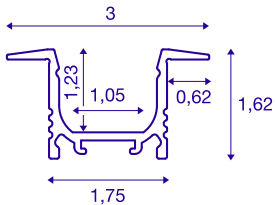

GRAZIA 10

inbouwprofiel, led, 2 m, zwart

Royaal vormgegeven aluminium wand- en plafondbouwprofiel GRAZIA 10 voor het inleggen van ledstrips. Door de afzonderlijk verkrijgbare gesatineerde acrylglasafdekkingen is de lichtval zeer zacht. Voor de montage van het in drie kleuren en lengten beschikbare profiel adviseren wij de als optie verkrijgbare eindkappen.

TECHNISCHE SPECIFICATIES

Art.nr.	1000459
IP-code	IP 20
Montage	Inbouw
Montagebeschrijving	Plafond,Wand
Kleur	zwart
Lengte	200 cm
Breedte	3 cm
Hoogte	1.62 cm
Nettogewicht	0.447 kg
Brutogewicht	0.745 kg
Inbouw lengte	200 cm
Inbouwbreedte	1.8 cm
Inbouwdiepte	1.5 cm
BIG WHITE pagina	735

Accessoires

1000487	MONTAGECLIP , voor GRAZIA 10 opbouwprofiel, onzichtbaar, 2 stuks
1000468	AFDEKKING , voor GRAZIA 10, platte uitvoering, 2 m, gematteerd
1000469	AFDEKKING , voor GRAZIA 10, platte uitvoering, 2 m, gesatineerd
1000477	EINDKAPPEN , voor GRAZIA 10 opbouwprofiel plat, 2 stuks, platte uitvoering, zwart
1000466	AFDEKKING , voor GRAZIA 10, platte uitvoering, 2 m, melkachtig wit
1000467	AFDEKKING , voor GRAZIA 10, platte uitvoering, 2 m, transparant