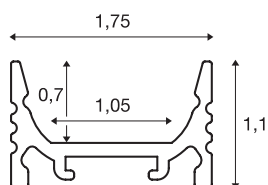

## GRAZIA 10

opbouwprofiel, led, plat, geribbeld, 2 m, aluminium

GRAZIA 10 plat opbouwprofiel van 2 m lengte voor de montage van ledstrips tot 10 mm breed. Het in zwart, wit en geanodiseerd aluminium verkrijgbare profiel kan met diverse afdekkingen en passende eindkappen worden gecombineerd.

## TECHNISCHE SPECIFICATIES

Art.nr.	1000460
IP-code	IP 20
Montage	Opbouw
Montagebeschrijving	Plafond,Pendelprofiel
Kleur	alu
Lengte	200 cm
Breedte	1.75 cm
Hoogte	1.1 cm
Nettogewicht	0.266 kg
Brutogewicht	0.56 kg
BIG WHITE pagina	735