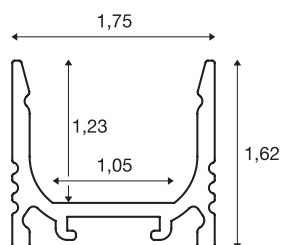

## GRAZIA 10

opbouwprofiel, led, standaard, geribbeld, 2 m, aluminium

GRAZIA 10 standaard opbouwprofiel van 2 m lengte voor de montage van ledstrips tot 10 mm breed. Het in zwart, wit en geanodiseerd aluminium verkrijgbare profiel kan met diverse afdekkingen en passende eindkappen worden gecombineerd.

## TECHNISCHE SPECIFICATIES

Art.nr.	1000463
IP-code	IP 20
Montage	Opbouw
Montagebeschrijving	Plafond, Pendelprofiel, Wand, Wand met accessoires
Kleur	alu
Lengte	200 cm
Breedte	1.75 cm
Hoogte	1.62 cm
Nettogewicht	0.351 kg
Brutogewicht	0.62 kg
BIG WHITE pagina	735

## Accessoires

1000466	AFDEKKING , voor GRAZIA 10, platte uitvoering, 2 m, melkachtig wit
1000467	AFDEKKING , voor GRAZIA 10, platte uitvoering, 2 m, transparant
1000468	AFDEKKING , voor GRAZIA 10, platte uitvoering, 2 m, gematteerd
1000469	AFDEKKING , voor GRAZIA 10, platte uitvoering, 2 m, gesatineerd
1000470	AFDEKKING , voor GRAZIA 10, hoge uitvoering, 2 m, gematteerd
1000471	AFDEKKING , voor GRAZIA 10, hoge uitvoering, 2 m, gesatineerd
1000478	EINDKAPPEN , voor GRAZIA 10 opbouwprofiel standaard, 2 stuks, platte uitvoering, aluminium
1000484	EINDKAPPEN , voor GRAZIA 10 opbouwprofiel standaard, 2 stuks, hoge uitvoering, aluminium
1000487	MONTAGECLIP , voor GRAZIA 10 opbouwprofiel, onzichtbaar, 2 stuks
1000488	MONTAGECLIP , voor GRAZIA 10 opbouwprofiel geribbeld, zichtbaar, 2 stuks
1000489	MONTAGECLIP , voor GRAZIA 10 opbouwprofiel geribbeld, 45°, zichtbaar, 2 stuks