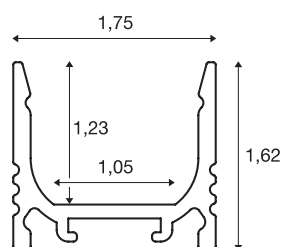

GRAZIA 10

opbouwprofiel, led, standaard, geribbeld, 2 m, zwart

GRAZIA 10 standaard opbouwprofiel van 2 m lengte voor de montage van ledstrips tot 10 mm breed. Het in zwart, wit en geanodiseerd aluminium verkrijgbare profiel kan met diverse afdekkingen en passende eindkappen worden gecombineerd.

TECHNISCHE SPECIFICATIES

Art.nr.	1000465
IP-code	IP 20
Montage	Opbouw
Montagebeschrijving	Plafond, Pendelprofiel, Wand, Wand met accessoires
Kleur	zwart
Lengte	200 cm
Breedte	1.75 cm
Hoogte	1.62 cm
Nettogewicht	0.373 kg
Brutogewicht	0.623 kg
BIG WHITE pagina	735

Accessoires

1000466	AFDEKKING , voor GRAZIA 10, platte uitvoering, 2 m, melkachtig wit
1000467	AFDEKKING , voor GRAZIA 10, platte uitvoering, 2 m, transparant
1000468	AFDEKKING , voor GRAZIA 10, platte uitvoering, 2 m, gematteerd
1000469	AFDEKKING , voor GRAZIA 10, platte uitvoering, 2 m, gesatineerd
1000470	AFDEKKING , voor GRAZIA 10, hoge uitvoering, 2 m, gematteerd
1000471	AFDEKKING , voor GRAZIA 10, hoge uitvoering, 2 m, gesatineerd
1000480	EINDKAPPEN , voor GRAZIA 10 opbouwprofiel standaard, 2 stuks, platte uitvoering, zwart
1000486	EINDKAPPEN , voor GRAZIA 10 opbouwprofiel standaard, 2 stuks, hoge uitvoering, zwart
1000487	MONTAGECLIP , voor GRAZIA 10 opbouwprofiel, onzichtbaar, 2 stuks
1000488	MONTAGECLIP , voor GRAZIA 10 opbouwprofiel geribbeld, zichtbaar, 2 stuks
1000489	MONTAGECLIP , voor GRAZIA 10 opbouwprofiel geribbeld, 45°, zichtbaar, 2 stuks