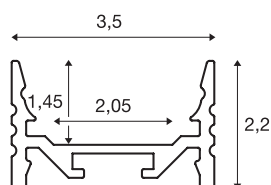

## GRAZIA 20

opbouwprofiel, led, plat, geribbeld, 3 m, aluminium

Plat, geribbeld GRAZIA 20 opbouwprofiel van 1, 2 en 3 m lang zonder afdekking voor de montage van ledstrips tot 20 mm breed. Het profiel is in het wit, zwart en geanodiseerd aluminium verkrijgbaar.

## TECHNISCHE SPECIFICATIES

Art.nr.	1000505
IP-code	IP 20
Montage	Opbouw
Montagebeschrijving	Plafond, Plafond met accessoires, Pendelprofiel, Wand, Wand met accessoires
Kleur	alu
Lengte	300 cm
Breedte	3.5 cm
Hoogte	2.2 cm
Nettogewicht	1.291 kg
Brutogewicht	1.962 kg
BIG WHITE pagina	741