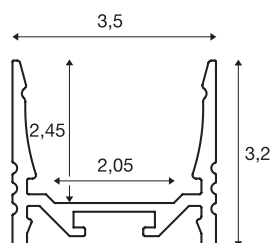

GRAZIA 20

opbouwprofiel, led, standaard, geribbeld, 3 m, zwart

Geribbeld GRAZIA 20 opbouwprofiel van 1, 2 en 3 m lang zonder afdekking voor de montage van ledstrips tot 20 mm breed. Het profiel is in het wit, zwart en geanodiseerd aluminium verkrijgbaar.

TECHNISCHE SPECIFICATIES

Art.nr.	1000516
IP-code	IP 20
Montage	Opbouw
Montagebeschrijving	Plafond, Plafond met accessoires, Pendelprofiel, Wand, Wand met accessoires
Kleur	zwart
Lengte	300 cm
Breedte	3.5 cm
Hoogte	3.2 cm
Nettogewicht	1.775 kg
Brutogewicht	2.566 kg
BIG WHITE pagina	741