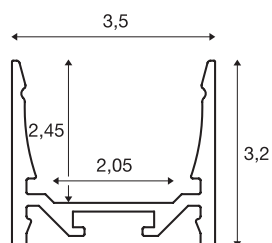

GRAZIA 20

opbouwprofiel, led, standaard, glad, 3 m, aluminium

Glad GRAZIA 20 opbouwprofiel van 1, 2 en 3 m lang zonder afdekking voor de montage van ledstrips tot 20 mm breed. Het profiel is in het wit, zwart en geanodiseerd aluminium verkrijgbaar.

TECHNISCHE SPECIFICATIES

Art.nr.	1000523
IP-code	IP 20
Montage	Opbouw
Montagebeschrijving	Plafond, Plafond met accessoires, Pendelprofiel, Wand, Wand met accessoires
Kleur	alu
Lengte	300 cm
Breedte	3.5 cm
Hoogte	3.2 cm
Nettogewicht	1.793 kg
Brutogewicht	2.525 kg
BIG WHITE pagina	741