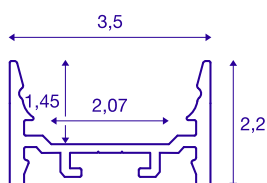

## GRAZIA 20

opbouwprofiel, led, plat, glad, 3 m, wit

Plat, glad GRAZIA 20 opbouwprofiel van 1, 2 en 3 m lang zonder afdekking voor de montage van ledstrips tot 20 mm breed. Het profiel is in het wit, zwart en geanodiseerd aluminium verkrijgbaar.

## TECHNISCHE SPECIFICATIES

Art.nr.	1000533
IP-code	IP 20
Montage	Opbouw
Montagebeschrijving	Plafond, Plafond met accessoires, Pendelprofiel, Wand, Wand met accessoires
Kleur	wit
Lengte	300 cm
Breedte	3.5 cm
Hoogte	2.2 cm
Nettogewicht	1.364 kg
Brutogewicht	1.979 kg
BIG WHITE pagina	741