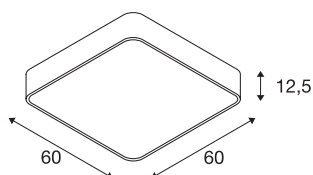

MEDO 60

plafondarmatuur, led, 3000K, vierkant, zwart, 1-10V

De MEDO 60 CL Square heeft strakke kanten en is een aanvulling op de serie MEDO met een vierkante variant. Dankzij de geïntegreerde Premium LED geeft het een heldere, homogene belichting. Door de toepassing van de ophangsets kan de plafondarmatuur ook als pendelarmatuur worden gebruikt, waardoor het ook uitstekend geschikt is voor ruimtes met hoge plafonds. De al ingebouwde LED-driver maakt de directe aansluiting op een netspanning van 120V - 240V mogelijk.

TECHNISCHE SPECIFICATIES

Art.nr.	1000725
IP-code	IP 20
Montage	Opbouw
Montagebeschrijving	Plafond
Dimbaar	Ja
Dimtechniek	1-10V
Primaire nominale spanning	220-240V ~50/60Hz
Secundaire stroom / spanning	1000 mA
Veiligheidsklasse	I
Wattage	39 W
minimale omgevingstemperatuur	-20 °C
maximale omgevingstemperatuur	40 °C
Nominaal stand-byvermogen	0.5 W
Niveau van inschakelstroom	6 A
Duur van inschakelstroom	30 µs
Stroboscopisch effect (SVM)	0.07
Lumen	3800 lm
Lichtkleurtemperatuur	3000 Kelvin
Stralingshoek	105 °
Kleur	zwart
CRI	80
UGR ≤	22

LXXBXX gegevens	L70B50
Levensduur	25000 h
Lichtval	direct
Risk Group	1
Lengte	60 cm
Breedte	60 cm
Hoogte	12.5 cm
Nettogewicht	6.561 kg
Brutogewicht	8.49 kg
BIG WHITE pagina	256