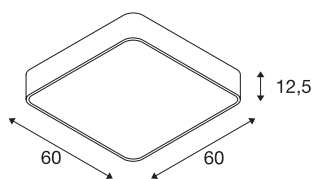

## MEDO 60

plafondarmatuur, led, 3000K, vierkant, zilvergrijs, 1-10V

De MEDO 60 CL Square heeft strakke kanten en is een aanvulling op de serie MEDO met een vierkante variant. Dankzij de geïntegreerde Premium LED geeft het een heldere, homogene belichting. Door de toepassing van de ophangsets kan de plafondarmatuur ook als pendelarmatuur worden gebruikt, waardoor het ook uitstekend geschikt is voor ruimtes met hoge plafonds. De al ingebouwde LED-driver maakt de directe aansluiting op een netspanning van 120V - 240V mogelijk.

## TECHNISCHE SPECIFICATIES

Art.nr.	1000727
IP-code	IP 20
Montage	Opbouw
Montagebeschrijving	Plafond
Dimbaar	Ja
Dimtechniek	1-10V
Primaire nominale spanning	220-240V ~50/60Hz
Secundaire stroom / spanning	1000 mA
Veiligheidsklasse	I
Wattage	39 W
minimale omgevingstemperatuur	-20 °C
maximale omgevingstemperatuur	40 °C
Nominaal stand-byvermogen	0.5 W
Niveau van inschakelstroom	6 A
Duur van inschakelstroom	30 µs
Stroboscopisch effect (SVM)	0.07
Lumen	3800 lm
Lichtkleurtemperatuur	3000 Kelvin
Stralingshoek	105 °
Kleur	grijs
CRI	80
UGR ≤	22

LXXBXX gegevens	L70B50
Levensduur	25000 h
Lichtval	direct
Risk Group	1
Lengte	60 cm
Breedte	60 cm
Hoogte	12.5 cm
Nettogewicht	6.564 kg
Brutogewicht	8.394 kg
BIG WHITE pagina	256