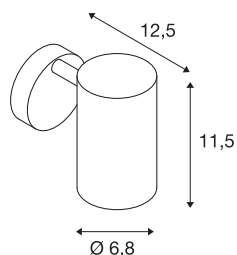

ENOLA_B

wandarmatuur, QPAR51, met schakelaar, wit, max. 50W

De in meerdere kleuren verkrijgbare wand- en plafon-darmatuur ENOLA_B maakt indruk door zijn elegante conische lampenkap en puristische uitstraling en is zeer geschikt voor veelzijdige accentverlichting. De van aluminium en staal vervaardigde lamp is door de ingebouwde GU-10-fitting voor halogeen- plus led-lichtbronnen geschikt. De armatuur is klaar voor aansluiting voor 230 V netspanning.

TECHNISCHE SPECIFICATIES

Art.nr.	1000730
Aantal fittingen	1
Kantelbereik	90 °
Horizontaal draaibereik	350 °
Draai- of kantelbaar	Draai- en zwenkbaar
IP-code	IP 20
Montage	Opbouw
Montagebeschrijving	Wand
Primaire nominale spanning	220-240V ~50/60Hz
Veiligheidsklasse	I
Wattage	50 W
Kleur	wit
Lichtval	direct
Breedte	9 cm
Hoogte	11.4 cm
Diepte	13 cm
Nettogewicht	0.477 kg
Brutogewicht	0.631 kg
BIG WHITE pagina	217