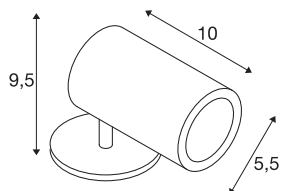

HELIA

outdoor spot, led, 3000K, 35°, antraciet, IP55

De met een 8W hoogspanningsled uitgeruste buitenlamp HELIA led is in de lichtkleur warm wit verkrijgbaar. De van aluminium vervaardigde armatuur wordt door middel van een 3 m open kabeleinde direct op 230 V netspanning aangesloten. Door de beveiligingsklasse IP55 is de armatuur geschikt voor buitengebruik.

TECHNISCHE SPECIFICATIES

| | |
|-------------------------------------|----------------------|
| Art.nr. | 1000735 |
| Aantal verschillende lichtopeningen | 1 |
| Draai- of kantelbaar | Draai- en zwenkbaar |
| IP-code | IP 66 |
| Slagvastheidsklasse | IK 04 |
| Slagvastheid | 0.5 Joule |
| Montage | Opbouw |
| Montagebeschrijving | Plafond, Vloer, Wand |
| Primaire nominale spanning | 220-240V ~50/60Hz |
| Secundaire stroom / spanning | 500 mA |
| Veiligheidsklasse | I |
| Wattage | 6.5 W |
| minimale omgevingstemperatuur | -20 °C |
| maximale omgevingstemperatuur | 40 °C |
| Niveau van inschakelstroom | 4.5 A |
| Duur van inschakelstroom | 30 µs |
| Lumen | 440 lm |
| Lichtkleurtemperatuur | 3000 Kelvin |
| Stralingshoek | 35 ° |
| Kleur | antraciet |
| CRI | 80 |
| LXXBXX gegevens | L70B50 |

Lichtbron

| | |
|--------|---|
| 916573 |  |
|--------|---|

Accessoires

| | |
|---------|--|
| 1000736 | GRONDPIN voor HELIA LED SPOT , roestvrij staal |
|---------|--|

| | |
|------------------|----------|
| Levensduur | 30000 h |
| Lichtval | direct |
| Lengte | 11.5 cm |
| Hoogte | 9.5 cm |
| Diameter | 5.5 cm |
| Nettogewicht | 0.711 kg |
| Brutogewicht | 0.958 kg |
| BIG WHITE pagina | 599 |