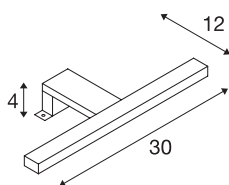

## DORISA

spiegelarmatuur, led, 4000K, kort, chroom, IP44

De DORISA spiegellamp is voorzien van moderne led-techniek. De smalle kop van de lamp wordt via een arm aan de spiegel of kast gemonteerd. Het klembereik ligt tussen de 3 en 6 mm, waardoor het mogelijk is uw badkamer te voorzien van een individuele verlichting. Dankzij de geïntegreerd leds is een mooie verlichting zonder noemenswaardige warmtestraling mogelijk. De armatuur is leverbaar in twee behuizingkleuren. Op basis van de constante led-voeding wordt de elektrische aansluiting rechtstreeks op 230 V netspanning aangesloten. Dit armatuur bevat ingebouwde ledlampen.

## TECHNISCHE SPECIFICATIES

Art.nr.	1000777
IP-code	IP 44
Montage	Opbouw
Primaire nominale spanning	200-240V ~50Hz
Secundaire stroom / spanning	340 mA
Veiligheidsklasse	II
Wattage	5.2 W
Stroboscopisch effect (SVM)	0.06
Lumen	300 lm
Lichtkleurtemperatuur	4000 Kelvin
Stralingshoek	110 °
Kleur	chroom
CRI	80
LXXBXX gegevens	L70B50
Levensduur	30000 h
Lichtval	direct
Risk Group	0
Lengte	30 cm
Breedte	12 cm
Hoogte	4 cm
Nettogewicht	0.3 kg
Brutogewicht	0.391 kg