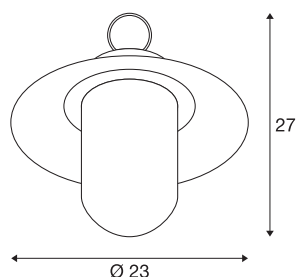

MOLAT

outdoor pendelarmatuur, E27, antraciet, max. 60W, IP44

Met de MOLAT-pendelarmatuur bieden wij u een elegante, mobiele buitenarmatuur. De armatuur is gemaakt van aluminium en glas en heeft beveiligingsklasse IP44. Daarom wordt de lichtbron naar keuze door een glazen lampenkap beschermd. De MOLAT pendelarmatuur is uitgerust met een voedingssnoer en randaardestekker en wordt geschikt voor rechtstreekse aansluiting op 230 V netspanning geleverd. Daarnaast wordt een ketting met bijbehorende karabijnhaak voor de ophanging van de armatuur meegeleverd. Optioneel kan een passende plafonddrozet besteld worden.

TECHNISCHE SPECIFICATIES

Art.nr.	1000821
Aantal fittingen	1
IP-code	IP 44
Slagvastheidsklasse	IK 04
Slagvastheid	0.5 Joule
Montage	Mobiel
Primaire nominale spanning	220-240V ~50/60Hz
Veiligheidsklasse	I
Wattage	60 W
Kleur	antraciet
Diepte	27 cm
Diameter	23 cm
Pendellengte	250 cm
Nettogewicht	1.674 kg
Brutogewicht	2.16 kg
BIG WHITE pagina	552