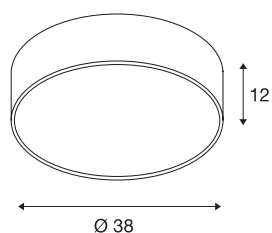

## TECHNISCHE SPECIFICATIES

Art.nr.	1000866
IP-code	IP 20
Montage	Opbouw
Montagebeschrijving	Plafond, Plafond met accessoires
Dimbaar	Ja
Dimtechniek	1-10V
Primaire nominale spanning	220-240V ~50/60Hz
Secundaire stroom / spanning	700 mA
Veiligheidsklasse	I
Wattage	28 W
minimale omgevingstemperatuur	-20 °C
maximale omgevingstemperatuur	40 °C
Nominaal stand-byvermogen	0.5 W
Niveau van inschakelstroom	6 A
Duur van inschakelstroom	30 µs
Stroboscopisch effect (SVM)	0.07
Lumen	2450 lm
Lichtkleurtemperatuur	3000 Kelvin
Stralingshoek	105 °
Kleur	grijs
CRI	80
UGR ≤	25

LXXBXX gegevens	L70B50
Levensduur	30000 h
Lichtval	direct
Risk Group	1
Hoogte	12 cm
Diameter	38 cm
Nettogewicht	1.401 kg
Brutogewicht	2.406 kg
BIG WHITE pagina	255