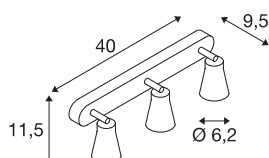

TECHNISCHE SPECIFICATIES

Art.nr.	1000894
Aantal fittingen	3
Kantelbereik	90 °
Horizontaal draaibereik	320 °
Draai- of kantelbaar	Draai- en zwenkbaar
IP-code	IP 20
Montage	Opbouw
Montagebeschrijving	Plafond,Wand
Primaire nominale spanning	220-240V ~50/60Hz
Veiligheidsklasse	I
Wattage	50 W
Kleur	grijs
Lichtval	direct
Lengte	40 cm
Breedte	11.5 cm
Hoogte	9.5 cm
Nettogewicht	0.71 kg
Brutogewicht	0.76 kg