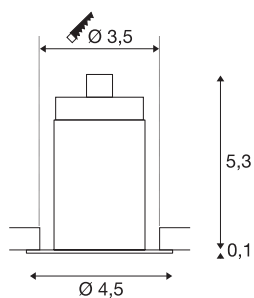

HORN MINI

plafondinbouwarmatuur, led, 3000K, wit, 12°

De starre LED-inbouwspot HORN MINI is gemaakt van aluminium en is LED-licht voor toepassingen waarbij punctuele accentverlichting en geringe inbouwdiepte nodig zijn. De warmwitte 1W Power led zorgt voor de benodigde verlichtingssterkte. Voor het bedrijf van de spot is een passende constante-stroom-driver met 350mA nodig. Deze lamp bevat ingebouwde led-lampen.

TECHNISCHE SPECIFICATIES

Art.nr.	1000914
IP-code	IP 20
Montage	Inbouw
Montagebeschrijving	Plafond,Wand
Secundaire stroom / spanning	350 mA
Veiligheidsklasse	III
Lumen	70 lm
Lichtkleurtemperatuur	3000 Kelvin
Stralingshoek	12 °
Kleur	wit
CRI	90
UGR ≤	19
LXXBXX gegevens	L70B50
Levensduur	30000 h
Lichtsterkteverdeling	rotatiesymmetrisch
Lichtval	direct
Hoogte	5.4 cm
Diameter	4.5 cm
Nettogewicht	0.053 kg
Brutogewicht	0.089 kg
Vorm inbouwopening	rond
Inbouwdiepte	6 cm