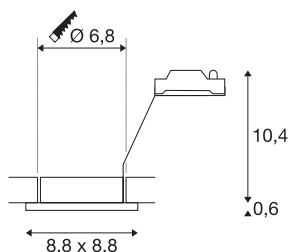

DOLIX OUT QPAR51

rechthoekig, mat chroom

De DOLIX OUT laagspanning plafondinbouwring is van aluminium vervaardigd en met een glas ter bescherming tegen spatwater uitgerust. Met zijn beveiligingsklasse IP65 is hij voor buitengebruik of in vochtige ruimtes te gebruiken. Voor het gebruik van de inbouwarmatuur is een passende transformator voor laagspanning halogeen lichtbron nodig.

TECHNISCHE SPECIFICATIES

Art.nr.	1001172
Aantal fittingen	1
IP-code	IP 65
Slagvastheidsklasse	IK 02
Slagvastheid	0.2 Joule
Montage	Inbouw
Montagebeschrijving	Plafond
Primaire nominale spanning	220-240V ~50/60Hz
Veiligheidsklasse	II
Wattage	50 W
Kleur	zilver
Lichtval	direct
Lengte	8.8 cm
Breedte	8.8 cm
Hoogte	11 cm
Nettogewicht	0.197 kg
Brutogewicht	0.23 kg
Vorm inbouwopening	rond
Inbouwdiepte	11 cm
Inbouwdiameter	6.8 cm
BIG WHITE pagina	713