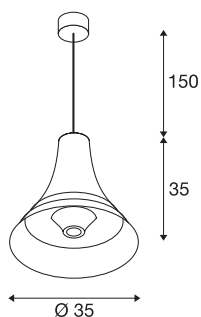

## BATO 35 PD

indoor hanglamp, zwart/messing, E27, max. 60W

De hanglampen van de BATO-familie zijn in twee maten en drie kleuren verkrijgbaar. Bovendien kan tussen ingebouwde LED-lichtbronnen en een E27-fitting gekozen worden. Bijpassende wandlampen en plafondlampen maken de familie compleet. De BATO wordt kant-en-klaar voor directe aansluiting op 230 V netspanning geleverd.

## TECHNISCHE SPECIFICATIES

Art.nr.	1001266
Aantal fittingen	1
IP-code	IP 20
Montage	Opbouw
Montagebeschrijving	Plafond
Primaire nominale spanning	220-240V ~50/60Hz
Veiligheidsklasse	I
Wattage	60 W
Kleur	goud
Lichtval	diffuus
Hoogte	35 cm
Diameter	35 cm
Pendellengte	150 cm
Nettogewicht	1.43 kg
Brutogewicht	2.783 kg

## Aanbevolen Lichtbronnen

1005305	A60 E27 Mirrorhead , led lichtbron chroom 7,5W 2700K CRI90 180°
1005306	G125 E27 Mirrorhead , led lichtbron chroom 7,5W 2700K CRI90 180°