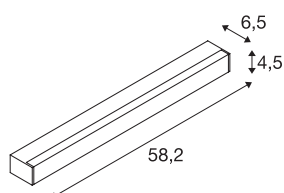

SIGHT LED

wand en plafondarmatuur, met schakelaar, 600 mm, zwart

De moderne wand- en plafondarmatuur SIGHT is gemaakt voor opbouwmontage of stroomrails. De geringe verblinding en de lichtstroom van 1490 lumen maken de plafond-/wandopbouwarmatuur tot een optimale oplossing voor basisverlichting. Bovendien slaat de van aluminium en acryl gemonteerde armatuur in de kleur zwart overal een professioneel figuur. Bovendien is SIGHT LED met zijn led-levensduur van 30.000 uur ook nog uiterst duurzaam. Beleef licht met SLV: al 40 jaar uw betrouwbare partner voor allerlei soorten binnenarmaturen.

TECHNISCHE SPECIFICATIES

Art.nr.	1001283
Aantal verschillende lichtopeningen	1
IP-code	IP 20
Montage	Opbouw
Montagebeschrijving	Plafond,Wand
Primaire nominale spanning	220-240V ~50/60Hz
Secundaire stroom / spanning	700 mA
Veiligheidsklasse	I
Wattage	20 W
Stroboscopisch effect (SVM)	0
Lumen	1490 lm
Lichtkleurtemperatuur	3000 Kelvin
Stralingshoek	120 °
Kleur	zwart
CRI	80
UGR ≤	28
LXXBXX gegevens	L70B50
Levensduur	30000 h
Lichtsterkteverdeling	asymmetrisch
Lichtval	direct
Lengte	58.2 cm
Breedte	4.5 cm

Lichtbron

916371	
--------	-----------------------------------------------------------------------------------

Hoogte	6.5 cm
Nettogewicht	1.152 kg
Brutogewicht	1.409 kg
BIG WHITE pagina	337