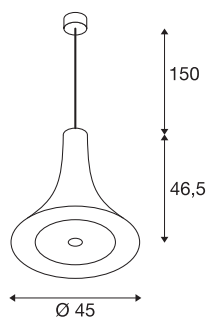

BATO 45 PD

led indoor hanglamp, zwart/messing, led, 2700K

De hanglampen van de BATO-familie zijn in twee maten en drie kleuren verkrijgbaar. Bovendien kan tussen ingebouwde LED-lichtbronnen en een E27-fitting gekozen worden. Bijpassende wandlampen en plafondlampen maken de familie compleet. De BATO wordt kant-en-klaar voor directe aansluiting op 230 V netspanning geleverd.

TECHNISCHE SPECIFICATIES

Art.nr.	1001350
IP-code	IP 20
Montage	Opbouw
Montagebeschrijving	Plafond
Dimbaar	Ja
Dimtechniek	Fase-afsnijding
Primaire nominale spanning	220-240V ~50/60Hz
Secundaire stroom / spanning	700 mA
Veiligheidsklasse	I
Wattage	30 W
Nominaal stand-byvermogen	0.5 W
Stroboscopisch effect (SVM)	0.05
Lumen	1450 lm
Lichtkleurtemperatuur	2700 Kelvin
Stralingshoek	100 °
Kleur	goud
CRI	80
LXXBXX gegevens	L70B50
Levensduur	30000 h
Lichtsterkteverdeling	rotatiesymmetrisch
Lichtval	direct
Hoogte	46.3 cm

Lichtbron

916448	
--------	---

Diameter	45 cm
Pendellengte	150 cm
Nettogewicht	2.755 kg
Brutogewicht	4.56 kg