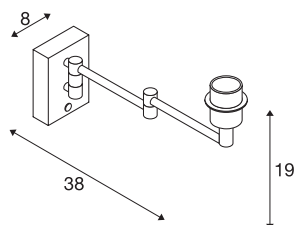

## FENDA Base

WL, indoor wandopbouwlamp, E27, max. 40W, zwart

De FENDA Basis wandlamp met scharnierarm uit het FENDA Mix & Match-systeem maakt een eenvoudige combinatie met FENDA lampenkappen, passend bij de ambiance of met kleurrijke accenten in actuele trendkleuren mogelijk. Door de ingebouwde E27-fitting is het armatuur voor led- en spaarlampen geschikt. De FENDA Basis wandlamp is gereed voor directe aansluiting op 230V netspanning.

## TECHNISCHE SPECIFICATIES

Art.nr.	1001450
Aantal fittingen	1
Kantelbereik	180 °
Montage	Opbouw
Montagebeschrijving	Wand
Primaire nominale spanning	220-240V ~50/60Hz
Veiligheidsklasse	I
Wattage	40 W
Kleur	zwart
Lengte	38 cm
Breedte	8 cm
Hoogte	19 cm
Nettogewicht	0.618 kg
Brutogewicht	0.947 kg
BIG WHITE pagina	219