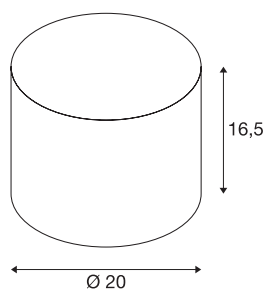

FENDA kap Ø 20cm

rond, zwart

FENDA lampenkap met 165 mm diameter en 200 mm hoogte in zwart.

TECHNISCHE SPECIFICATIES

Art.nr.	1001451
Kleur	zwart
Lichtval	diffuus
Hoogte	16.5 cm
Diameter	20 cm
Nettogewicht	0.186 kg
Brutogewicht	0.412 kg
BIG WHITE pagina	218