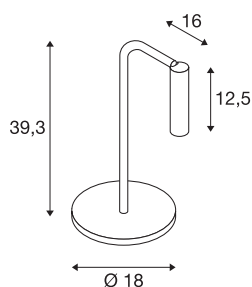

KARPO TL

led indoor tafellamp, wit, 3000K

De lampenserie KARPO is in de kleuren wit en zwart verkrijgbaar. De serie beschikt over een cilindervormige spot die via een scharnier naar wens kan worden gericht. Het kantel- en draaibereik maken het mogelijk de ruimte optimaal te verlichten. De geïntegreerde premium leds zorgen voor een hoge energie-efficiëntie. Daarnaast beschikt het armatuur over een hoge kleurweergave-index van 90. De lampen kunnen direct op 230 V netspanning worden aangesloten.

TECHNISCHE SPECIFICATIES

Art.nr.	1001460
IP-code	IP 20
Montage	Mobiel
Dimbaar	Ja
Dimtechniek	Dimbare schakelaar
Primaire nominale spanning	200-240V ~50/60Hz
Secundaire stroom / spanning	500 mA
Veiligheidsklasse	II
Wattage	6.2 W
minimale omgevingstemperatuur	-20 °C
maximale omgevingstemperatuur	35 °C
Niveau van inschakelstroom	10 A
Temperatuur bij glas (lichtemissie)	60 °C
Stroboscopisch effect (SVM)	0
Lumen	430 lm
Lichtkleurtemperatuur	3000 Kelvin
Stralingshoek	40 °
Kleur	wit
CRI	90
LXXBXX gegevens	L70B50
Levensduur	30000 h
Lichtval	direct

Lichtbron

916523	
--------	---

Risk Group	1
Breedte	18 cm
Hoogte	39.3 cm
Diepte	16 cm
Nettogewicht	1.454 kg
Brutogewicht	2.388 kg
BIG WHITE pagina	108