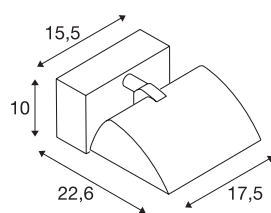

## MERADO FLOOD WL

led indoor wandopbouwlamp, wit, 3000K, 40°

Bij de MEARDO FLOOD gaat het om een klassieke wand-schijnwerper gepaard met moderne led-technologie. De lamp van aluminium en glas kan door de ingebouwde driver direct op 230 V netspanning aangesloten worden. Verkrijgbaar is de MERADO FLOOD in warmwitte of neutraalwitte uitvoering en met zwarte of witte behuizing. Naast de versie voor wandmontage kan ook gekozen worden voor versies met 3-fasen spanningsrailsysteemadapters. Deze lamp bevat ingebouwde ledlampen.

## TECHNISCHE SPECIFICATIES

Art.nr.	1001468
Draai- of kantelbaar	Draai- en zwenkbaar
IP-code	IP 20
Montage	Opbouw
Montagebeschrijving	Plafond,Wand
Dimbaar	Ja
Dimtechniek	Fase-afsnijding
Primaire nominale spanning	220-240V ~50/60Hz
Secundaire stroom / spanning	1000 mA
Veiligheidsklasse	I
Wattage	40 W
Niveau van inschakelstroom	9 A
Duur van inschakelstroom	50 µs
Stroboscopisch effect (SVM)	0.04
Lumen	3000 lm
Lichtkleurtemperatuur	3000 Kelvin
Kleur	wit
CRI	80
LXXBXX gegevens	L70B50
Levensduur	40000 h
Lichtsterkteverdeling	asymmetrisch
Lichtval	direct

## Lichtbron

916456	
--------	---

<b>Breedte</b>	17.5 cm
<b>Hoogte</b>	10 cm
<b>Diepte</b>	22.6 cm
<b>Nettogewicht</b>	1.348 kg
<b>Brutogewicht</b>	1.632 kg
<b>BIG WHITE pagina</b>	231