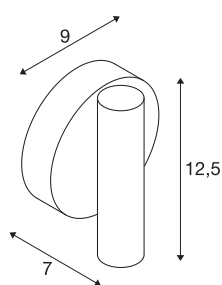

KARPO 30 CW

led indoor wand- en plafondopbouwlamp, single wit, 3000K dimbaar

De lampenserie KARPO is in de kleuren wit en zwart verkrijgbaar. Deze is naar keuze voorzien van een of twee spots in cilindervorm, die via een scharnier naar wens kunnen worden gericht. Het kantel- en draaibereik maken het mogelijk de ruimte optimaal te verlichten. De geïntegreerde premium leds zorgen voor een hoge energie-efficiëntie. Daarnaast beschikt de lamp over een hoge kleurweergave-index van 90. De lampen kunnen direct op 230 V netspanning worden aangesloten.

TECHNISCHE SPECIFICATIES

Art.nr.	1001496
Draai- of kantelbaar	Draai- en zwenkbaar
IP-code	IP 20
Montage	Opbouw
Montagebeschrijving	Plafond,Wand
Dimbaar	Ja
Dimtechniek	Fase-afsnijding
Primaire nominale spanning	220-240V ~50/60Hz
Secundaire stroom / spanning	500 mA
Veiligheidsklasse	I
Wattage	9 W
Niveau van inschakelstroom	10 A
Duur van inschakelstroom	40 µs
Stroboscopisch effect (SVM)	0.01
Lumen	660 lm
Lichtkleurtemperatuur	3000 Kelvin
Stralingshoek	40 °
Kleur	wit
CRI	90
LXXBXX gegevens	L70B50
Levensduur	30000 h
Lichtval	direct

Lichtbron

916381	
--------	---

Breedte	9 cm
Hoogte	12.5 cm
Diepte	7 cm
Nettogewicht	0.353 kg
Brutogewicht	0.427 kg
BIG WHITE pagina	296