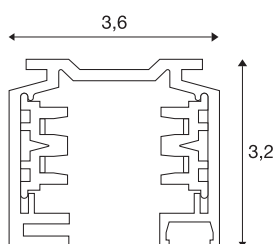

EUTRAC DRIEFASEN OP-BOUWRAIL

hoogspanningsrail, wit, 3 m

Aluminium draagrail van het EUTRAC driefasen hoogvolt opbouwrailsysteem. De armatuur kan door de in het profiel aanwezige gaten direct op de wand of tegen het plafond worden gemonteerd. De opbouwversie van dit systeem is in meerdere kleuren en lengten beschikbaar. Als alternatief staat verder een inbouwversie ter beschikking. Houd er rekening mee dat de kleur wit vanaf 1 april 2018 van RAL 9010 verandert in RAL 9016 (verkeerswit). Meer informatie hierover vindt u onder productinformatie op de pagina service / downloads.

TECHNISCHE SPECIFICATIES

Art.nr.	1001512
IP-code	IP 20
Montage	Opbouw
Montagebeschrijving	Plafond
Nominale spanning	220-240V ~50/60Hz V
Veiligheidsklasse	I
Kleur	wit
Lengte	300 cm
Breedte	3.6 cm
Hoogte	3.2 cm
Nettogewicht	2.677 kg
Brutogewicht	3.646 kg
BIG WHITE pagina	435