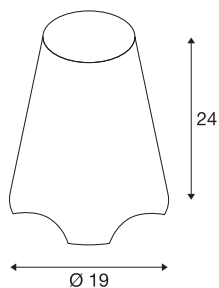

KIROCONE TL

outdoor tafellamp, E27, IP44, wit, max. 60W

Mobiel lichtobject met een gesloten, zeer sterke lampenkap van opale kunststof. Door de beveiligingsklasse IP44, plus stroomkabel inclusief netstekker kan de armatuur bijna overal worden toegepast en zal daarom in elke tuin als blikvanger fungeren.

TECHNISCHE SPECIFICATIES

Art.nr.	1001778
Aantal fittingen	1
IP-code	IP 44
Slagvastheidsklasse	IK 04
Slagvastheid	0.5 Joule
Montage	Mobiel
Primaire nominale spanning	220-240V ~50/60Hz
Veiligheidsklasse	II
Wattage	60 W
Kleur	wit
Lichtval	diffuus
Hoogte	24 cm
Diameter	19 cm
Nettogewicht	1.071 kg
Brutogewicht	1.433 kg