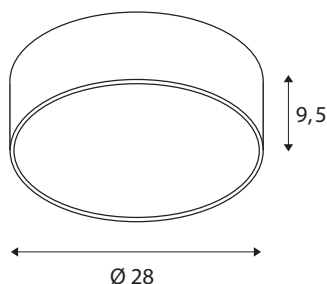

## TECHNISCHE SPECIFICATIES

|                              |                    |
|------------------------------|--------------------|
| Art.nr.                      | 1001877            |
| IP-code                      | IP 20              |
| Montage                      | Opbouw             |
| Montagebeschrijving          | Plafond,Wand       |
| Dimbaar                      | Ja                 |
| Dimtechniek                  | Fase-afsnijding    |
| Primaire nominale spanning   | 220-240V ~50/60Hz  |
| Secundaire stroom / spanning | 350 mA             |
| Veiligheidsklasse            | I                  |
| Wattage                      | 15 W               |
| Niveau van inschakelstroom   | 10 A               |
| Duur van inschakelstroom     | 40 $\mu$ s         |
| Stroboscopisch effect (SVM)  | 0.05               |
| Lumen                        | 1250 / 1300 lm     |
| Lichtkleurtemperatuur        | 3000/4000 Kelvin   |
| Stralingshoek                | 105 °              |
| Kleur                        | zwart              |
| CRI                          | 80                 |
| UGR $\leq$                   | 25                 |
| LXXBXX gegevens              | L70B50             |
| Levensduur                   | 25000 h            |
| Lichtsterkteverdeling        | rotatiesymmetrisch |

|                  |          |
|------------------|----------|
| Lichtval         | direct   |
| Risk Group       | 1        |
| Hoogte           | 9.5 cm   |
| Diameter         | 28 cm    |
| Nettogewicht     | 1.48 kg  |
| Brutogewicht     | 1.914 kg |
| BIG WHITE pagina | 258      |