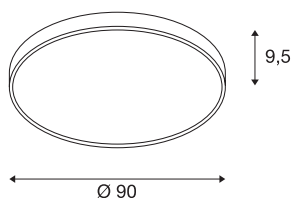

## TECHNISCHE SPECIFICATIES

Art.nr.	1001880
IP-code	IP 20
Montage	Opbouw
Montagebeschrijving	Plafond
Dimbaar	Ja
Dimtechniek	Fase-afsnijding
Primaire nominale spanning	220-240V ~50/60Hz
Secundaire stroom / spanning	1050 mA
Veiligheidsklasse	I
Wattage	78 W
minimale omgevingstemperatuur	-20 °C
maximale omgevingstemperatuur	40 °C
Niveau van inschakelstroom	30 A
Duur van inschakelstroom	40 µs
Stroboscopisch effect (SVM)	0.13
Lumen	9625 / 10225 lm
Lichtkleurtemperatuur	3000/4000 Kelvin
Stralingshoek	105 °
Kleur	grijs
CRI	80
UGR ≤	25
LXXBXX gegevens	L70B50

Levensduur	25000 h
Lichtval	direct
Hoogte	9.5 cm
Diameter	90 cm
Nettogewicht	9.34 kg
Brutogewicht	12.502 kg
BIG WHITE pagina	259