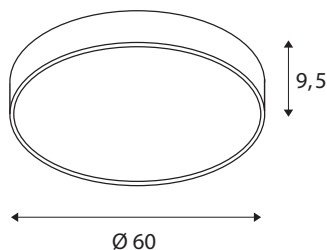

TECHNISCHE SPECIFICATIES

Art.nr.	1001887
IP-code	IP 20
Montage	Opbouw
Montagebeschrijving	Plafond,Wand
Dimbaar	Ja
Dimtechniek	Fase-afsnijding
Primaire nominale spanning	220-240V ~50/60Hz
Secundaire stroom / spanning	1050 mA
Veiligheidsklasse	I
Wattage	40 W
minimale omgevingstemperatuur	-20 °C
maximale omgevingstemperatuur	40 °C
Niveau van inschakelstroom	30 A
Duur van inschakelstroom	40 µs
Stroboscopisch effect (SVM)	0.12
Lumen	4720 / 5120 lm
Lichtkleurtemperatuur	3000/4000 Kelvin
Stralingshoek	105 °
Kleur	wit
CRI	80
UGR ≤	25
LXXBXX gegevens	L70B50

Levensduur	25000 h
Lichtval	direct
Hoogte	9.5 cm
Diameter	60 cm
Nettogewicht	5.098 kg
Brutogewicht	6.674 kg
BIG WHITE pagina	258