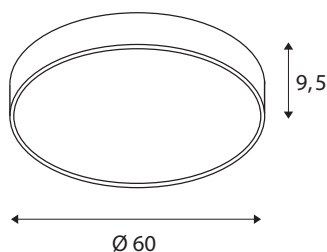

TECHNISCHE SPECIFICATIES

Art.nr.	1001888
IP-code	IP 20
Montage	Opbouw
Montagebeschrijving	Plafond,Wand
Dimbaar	Ja
Dimtechniek	Fase-afsnijding
Primaire nominale spanning	220-240V ~50/60Hz
Secundaire stroom / spanning	1050 mA
Veiligheidsklasse	I
Wattage	40 W
minimale omgevingstemperatuur	-20 °C
maximale omgevingstemperatuur	40 °C
Niveau van inschakelstroom	30 A
Duur van inschakelstroom	40 µs
Stroboscopisch effect (SVM)	0.12
Lumen	4720 / 5120 lm
Lichtkleurtemperatuur	3000/4000 Kelvin
Stralingshoek	105 °
Kleur	grijs
CRI	80
UGR ≤	25
LXXBXX gegevens	L70B50

Levensduur	25000 h
Lichtval	direct
Hoogte	9.5 cm
Diameter	60 cm
Nettogewicht	5.058 kg
Brutogewicht	6.695 kg
BIG WHITE pagina	258