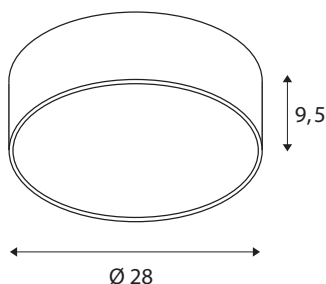

TECHNISCHE SPECIFICATIES

Art.nr.	1001889
IP-code	IP 20
Montage	Opbouw
Montagebeschrijving	Plafond,Wand
Dimbaar	Ja
Dimtechniek	DALI
Primaire nominale spanning	220-240V ~50/60Hz
Secundaire stroom / spanning	350 mA
Veiligheidsklasse	I
Wattage	15 W
Netwerk nominaal standby-vermogen	0.5 W
Niveau van inschakelstroom	52 A
Duur van inschakelstroom	1 µs
Stroboscopisch effect (SVM)	0.01
Lumen	1250 / 1300 lm
Lichtkleurtemperatuur	3000/4000 Kelvin
Stralingshoek	105 °
Kleur	zwart
CRI	80
UGR ≤	25
LXXBXX gegevens	L70B50
Levensduur	25000 h

Lichtsterkteverdeling	rotatiesymmetrisch
Lichtval	direct - indirect
Risk Group	1
Hoogte	9.5 cm
Diameter	28 cm
Nettogewicht	1.535 kg
Brutogewicht	1.962 kg
BIG WHITE pagina	260