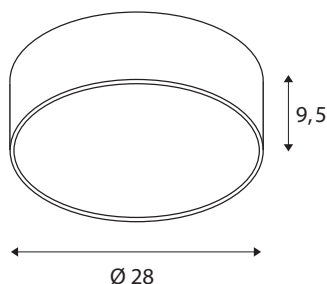

TECHNISCHE SPECIFICATIES

Art.nr.	1001893
IP-code	IP 20
Montage	Opbouw
Montagebeschrijving	Plafond,Wand
Dimbaar	Ja
Dimtechniek	DALI
Primaire nominale spanning	220-240V ~50/60Hz
Secundaire stroom / spanning	350 mA
Veiligheidsklasse	I
Wattage	15 W
Netwerk nominaal standby-vermogen	0.5 W
Niveau van inschakelstroom	52 A
Duur van inschakelstroom	1 μ s
Stroboscopisch effect (SVM)	0.01
Lumen	1250 / 1300 lm
Lichtkleurtemperatuur	3000/4000 Kelvin
Stralingshoek	105 °
Kleur	wit
CRI	80
UGR \leq	25
LXXBXX gegevens	L70B50
Levensduur	25000 h

Lichtsterkteverdeling	rotatiesymmetrisch
Lichtval	direct - indirect
Risk Group	1
Hoogte	9.5 cm
Diameter	28 cm
Nettogewicht	1.512 kg
Brutogewicht	1.928 kg
BIG WHITE pagina	260