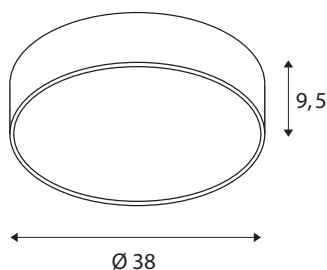

TECHNISCHE SPECIFICATIES

Art.nr.	1001895
IP-code	IP 20
Montage	Opbouw
Montagebeschrijving	Plafond,Wand
Dimbaar	Ja
Dimtechniek	DALI
Primaire nominale spanning	220-240V ~50/60Hz
Secundaire stroom / spanning	700 mA
Veiligheidsklasse	I
Wattage	30 W
Netwerk nominaal standby-vermogen	0.5 W
Niveau van inschakelstroom	30 A
Duur van inschakelstroom	2 μ s
Stroboscopisch effect (SVM)	0.04
Lumen	2800 / 2950 lm
Lichtkleurtemperatuur	3000/4000 Kelvin
Stralingshoek	105 °
Kleur	zwart
CRI	80
UGR \leq	25
LXXBXX gegevens	L70B50
Levensduur	25000 h

Lichtsterkteverdeling	rotatiesymmetrisch
Lichtval	direct - indirect
Risk Group	1
Hoogte	9.5 cm
Diameter	38 cm
Nettogewicht	2.225 kg
Brutogewicht	2.978 kg
BIG WHITE pagina	260