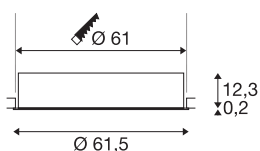

## TECHNISCHE SPECIFICATIES

Art.nr.	1001907
IP-code	IP 20
Montage	Inbouw
Montagebeschrijving	Plafond
Secundaire stroom / spanning	1000/1050 mA
Veiligheidsklasse	III
Wattage	36 W
maximale omgevingstemperatuur	40 °C
Lumen	4700 / 5000 lm
Lichtkleurtemperatuur	3000/4000 Kelvin
Stralingshoek	105 °
Kleur	wit
CRI	90
UGR ≤	25
LXXBXX gegevens	L70B50
Levensduur	25000 h
Lichtsterkteverdeling	rotatiesymmetrisch
Lichtval	direct
Risk Group	1
Hoogte	12.5 cm
Diameter	61.5 cm
Nettogewicht	5.18 kg