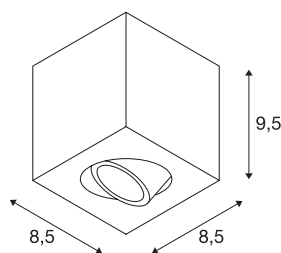

TRILEDO Single

indoor plafondopbouwlamp, QPAR51, geb. alu, max 10W

De draai- en kantelbare plafondarmatuur TRILEDO SQUARE CL is van aluminium vervaardigd en is verkrijgbaar in de behuizingskleuren wit, geborsteld aluminium en mat zwart. Met de aluminium lampenkop kunnen de lichtbundels individueel worden gericht. Voorzien van een GU10-lamp kan het armatuur rechtstreeks op 230 V netspanning worden aangesloten.

TECHNISCHE SPECIFICATIES

Art.nr.	1002004
Aantal fittingen	1
Kantelbereik	20 °
Horizontaal draaibereik	350 °
IP-code	IP 20
Montage	Opbouw
Montagebeschrijving	Plafond
Primaire nominale spanning	220-240V ~50/60Hz
Veiligheidsklasse	I
Wattage	10 W
Kleur	alu
Lichtval	direct
Lengte	8.5 cm
Breedte	8.5 cm
Hoogte	9.5 cm
Nettogewicht	0.844 kg
Brutogewicht	0.935 kg
BIG WHITE pagina	266