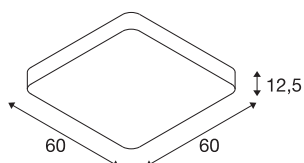

MEDO 60 SQUARE DALI Indoor LED plafondop- bouwarmatuur

wit, 3000K

De MEDO 60 CL Square heeft strakke kanten en is een aanvulling op de serie MEDO met een vierkante variant. Dankzij de geïntegreerde Premium LED geeft het een heldere, homogene belichting. Door de toepassing van de ophangsets kan de plafondarmatuur ook als pendelarmatuur worden gebruikt, waardoor het ook uitstekend geschikt is voor ruimtes met hoge plafonds. De al ingebouwde LED-driver maakt de directe aansluiting op een netspanning van 120V - 240V mogelijk.

TECHNISCHE SPECIFICATIES

Art.nr.	1002882
IP-code	IP 20
Montage	Opbouw
Montagebeschrijving	Plafond, Plafond met accessoires
Dimbaar	Ja
Dimtechniek	DALI
Primaire nominale spanning	220-240V ~50/60Hz
Secundaire stroom / spanning	1000 mA
Veiligheidsklasse	I
Wattage	39 W
minimale omgevingstemperatuur	-20 °C
maximale omgevingstemperatuur	45 °C
Niveau van inschakelstroom	6 A
Duur van inschakelstroom	30 µs
Stroboscopisch effect (SVM)	0.05
Lumen	3800 lm
Lichtkleurtemperatuur	3000 Kelvin
Stralingshoek	105 °
Kleur	wit
CRI	80
UGR ≤	22
LXXBXX gegevens	L70B50

Levensduur	25000 h
Lichtval	direct
Risk Group	1
Lengte	60 cm
Breedte	60 cm
Hoogte	12.5 cm
Nettogewicht	6.308 kg
Brutogewicht	7.894 kg
BIG WHITE pagina	261