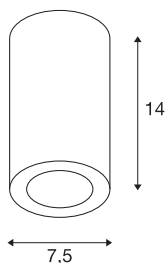

TECHNISCHE SPECIFICATIES

Art.nr.	1002965
Aantal fittingen	1
IP-code	IP 20
Slagvastheidsklasse	IK 02
Slagvastheid	0.2 Joule
Montage	Opbouw
Montagebeschrijving	Plafond
Primaire nominale spanning	220-240V ~50/60Hz
Veiligheidsklasse	I
Wattage	10 W
Kleur	wit
Lichtval	direct
Hoogte	14 cm
Diameter	7.5 cm
Nettogewicht	0.714 kg
Brutogewicht	0.859 kg
BIG WHITE pagina	287